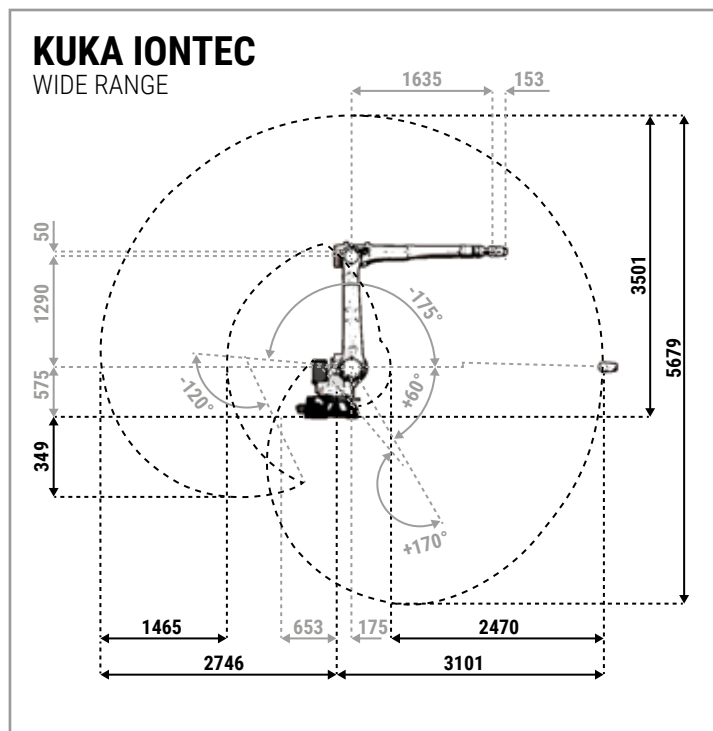

Lesta LEBOT I A6

Robot antropomorfo a 6 assi di tipo industriale

Compatibile con ambiente ATEX

Classe di protezione: IP65
Materiale dei bracci: Fusione di leghe leggere
Ripetibilità: ±0,05 mm al polso
Velocità massima: 1500 mm/s
Power supply: 3x400 VAC

Range	Capacità al polso	Peso totale	Area di lavoro massima
SMALL	dai 3 ai 10 Kg	da 26 a 54 Kg	da 541 a 1101 mm
MEDIUM	dai 6 ai 22 Kg	da 145 a 270 Kg	da 2010 a 1610 mm
WIDE	dai 16 ai 60 Kg	intorno ai 700 Kg	da 3102 a 2033 mm