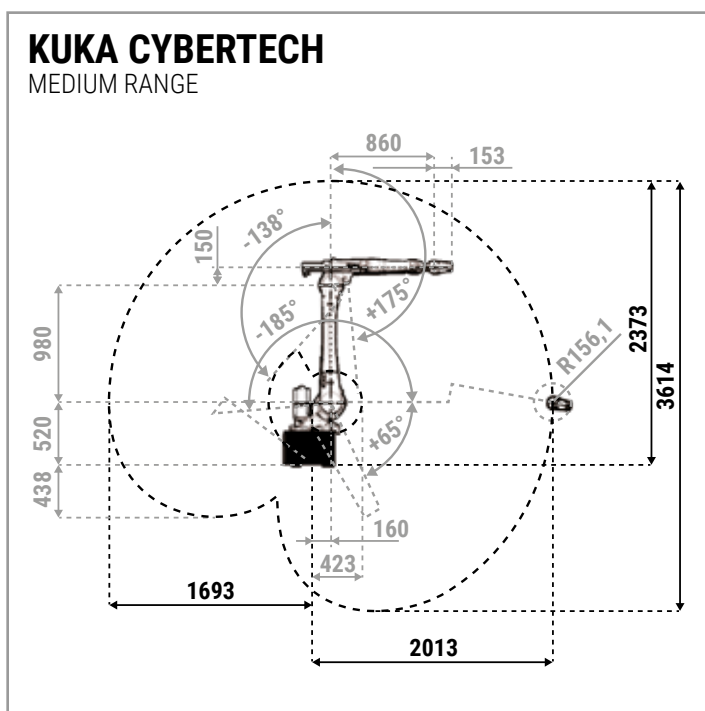

Lesta LEBOT I A6

Robot antropomorfo a 6 assi di tipo industriale

Compatibile con ambiente ATEX

Classe di protezione: IP65
Materiale dei bracci: Fusione di leghe leggere
Ripetibilità: ±0,05 mm al polso
Velocità massima: 1500 mm/s
Power supply: 3x400 VAC

Range	Capacità al polso	Peso totale	Area di lavoro massima
SMALL	dai 3 ai 10 Kg	da 26 a 54 Kg	da 541 a 1101 mm
MEDIUM	dai 6 ai 22 Kg	da 145 a 270 Kg	da 2010 a 1610 mm
WIDE	dai 16 ai 60 Kg	intorno ai 700 Kg	da 3102 a 2033 mm