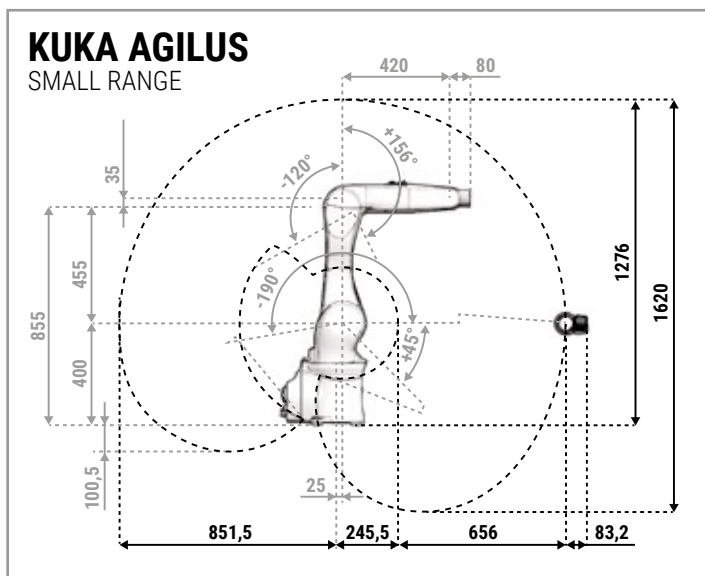

Lesta LEBOT I A6

Robot antropomorfo a 6 assi di tipo industriale

Compatibile con ambiente ATEX

Classe di protezione: IP65
Materiale dei bracci: Fusione di leghe leggere
Ripetibilità: ±0,05 mm al polso
Velocità massima: 1500 mm/s
Power supply: 3x400 VAC

Range	Capacità al polso	Peso totale	Area di lavoro massima
SMALL	dai 3 ai 10 Kg	da 26 a 54 Kg	da 541 a 1101 mm
MEDIUM	dai 6 ai 22 Kg	da 145 a 270 Kg	da 2010 a 1610 mm
WIDE	dai 16 ai 60 Kg	intorno ai 700 Kg	da 3102 a 2033 mm